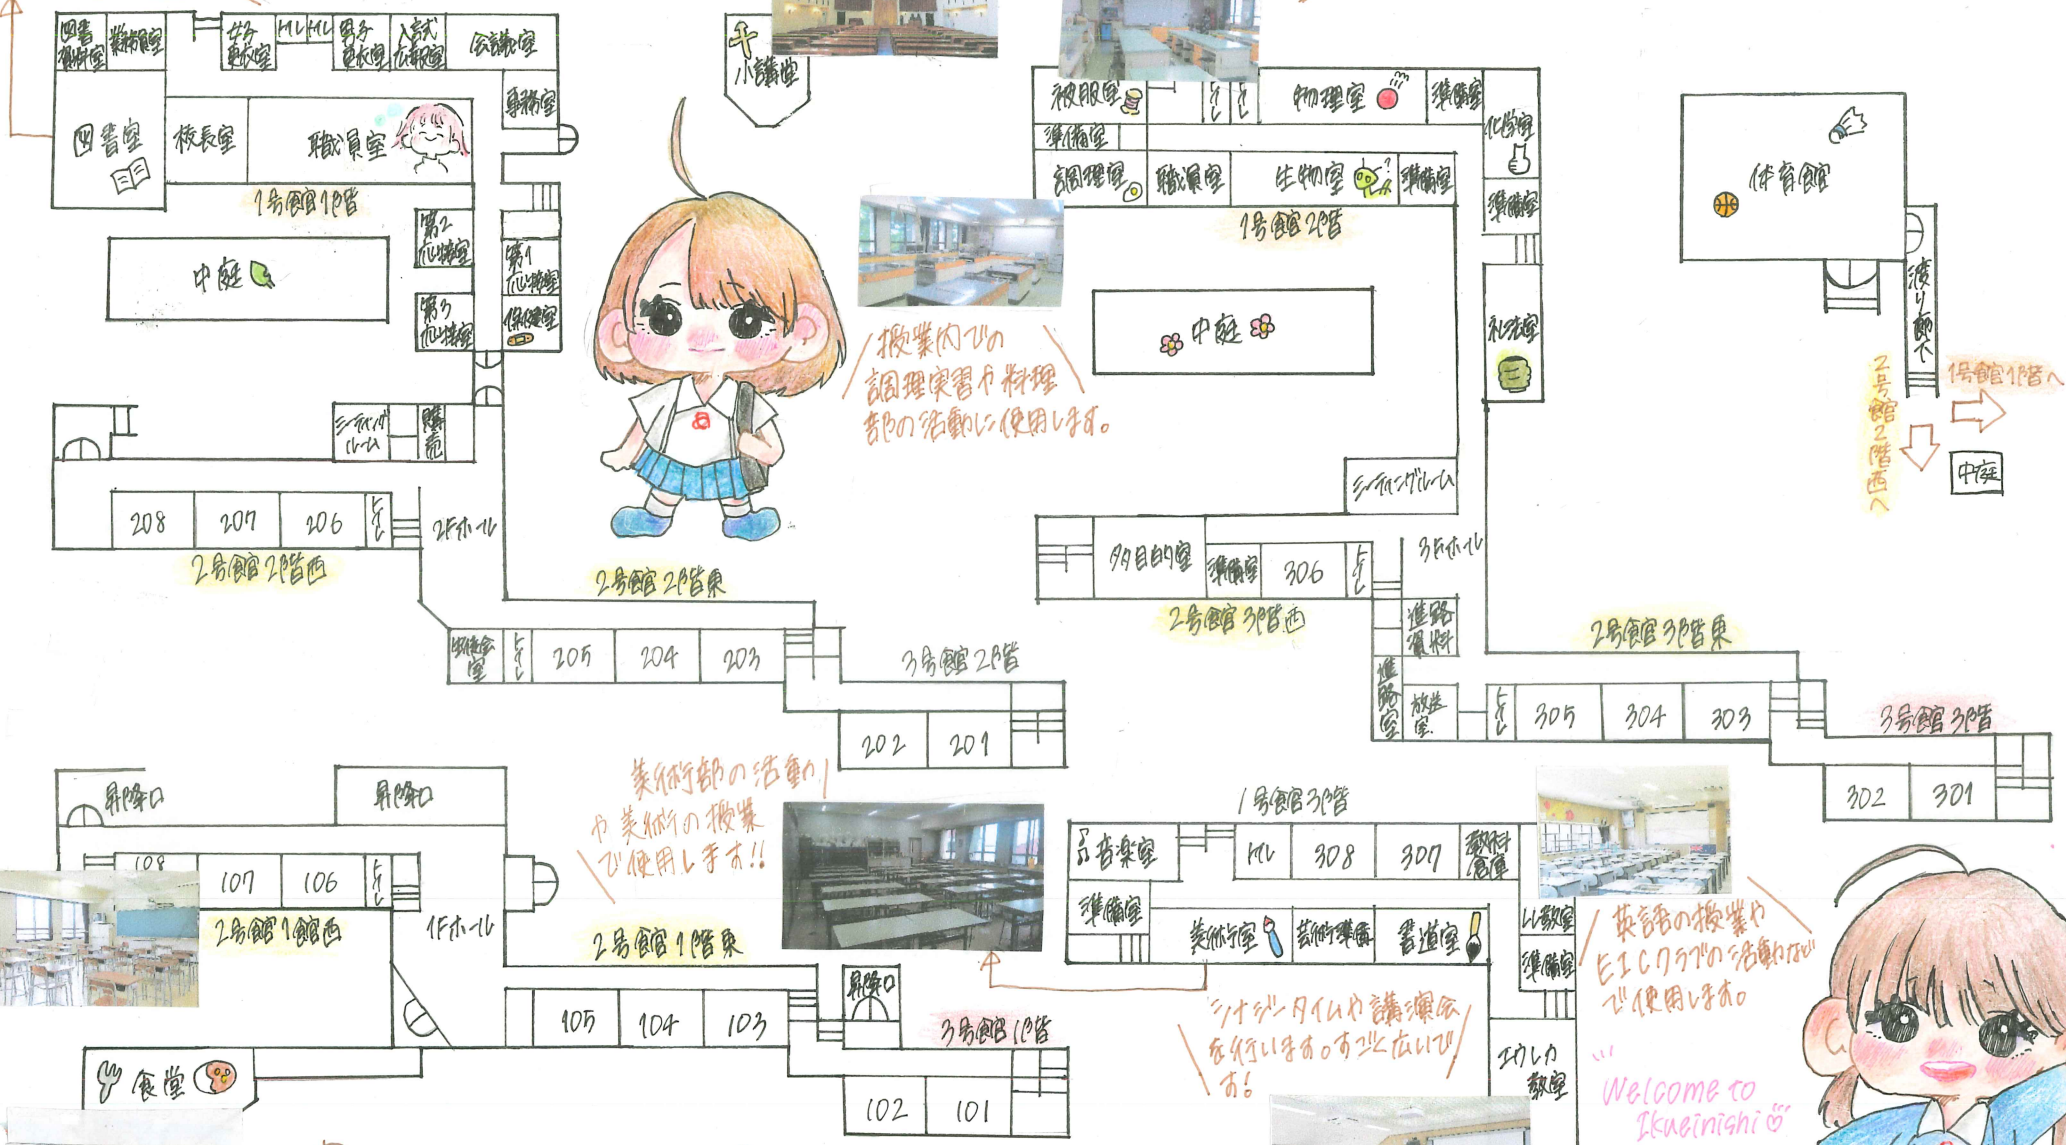

本校のパソコンあふのび
レポートなどの調べ学習をしよう
放課後にぜひ自習をやることもできます。

スライドのつくりかた
はじめての人は
7/11又21日や講演会を行います。

家庭科の授業で
使用します
(X) E2バウリング、104号机-70EAC(FW)

授業内の
調理実習や料理
部の活動に使用します。

美術部の活動や
美術の授業
で使用します!!

シオゲルメイの講演会
を行います。お誘いあり
です。

英語の授業や
EICの活動
で使用します。

“Welcome to
Ikueinishi”

1/1のXマシは美味し
いから、ぜひ食べてください。

Ikueinishi Schoolmap